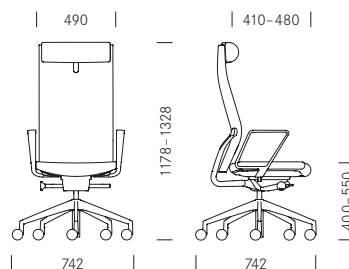

Standard Standard
Optional En option

Diagon Executive

Masse Dimensions

Drehstuhl
Siège de bureau

Freischwinger
Siège piétement luge

Girsberger AG, Bützberg, CH
Girsberger GmbH, Wien, A
Girsberger France, Paris, F
Girsberger GmbH, Endingen, D
Girsberger Benelux BV, Amsterdam, NL
Tuna Girsberger Tic. AS Silivri, TR