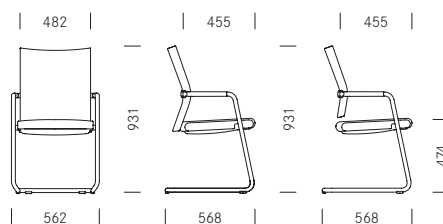

Standard Standard
Optional En option

Diagon Executive

Masse Dimensions

Drehstuhl
Siège de bureau

Freischwinger
Siège piétement luge

Girsberger AG, Bützberg, CH
Girsberger GmbH, Wien, A
Girsberger France, Paris, F
Girsberger GmbH, Endingen, D
Girsberger Benelux BV, Amsterdam, NL
Tuna Girsberger Tic. AS Silivri, TR