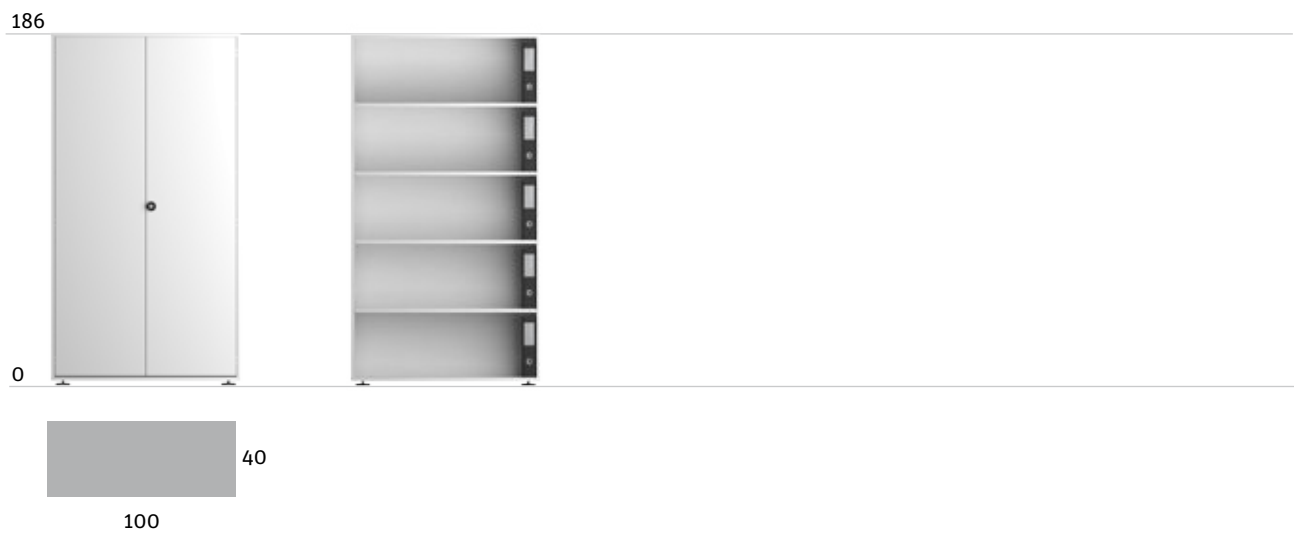

Bigla FlügeltürBox2

Produktübersicht