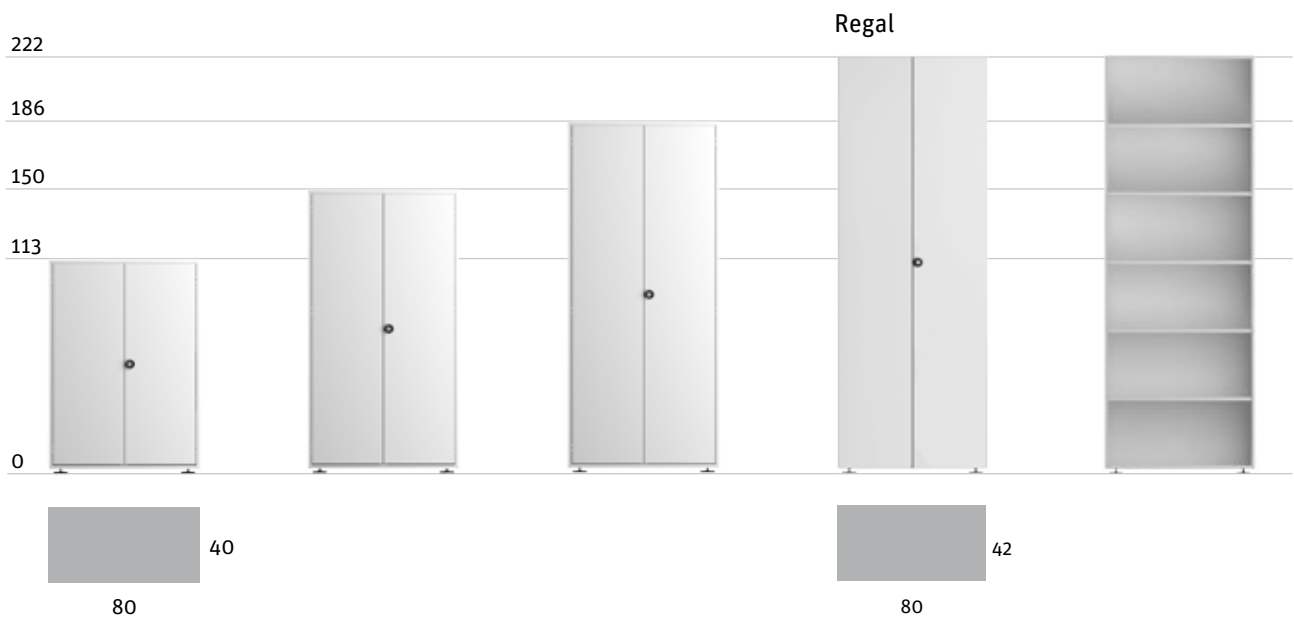

Bigla FlügeltürBox2

Produktübersicht