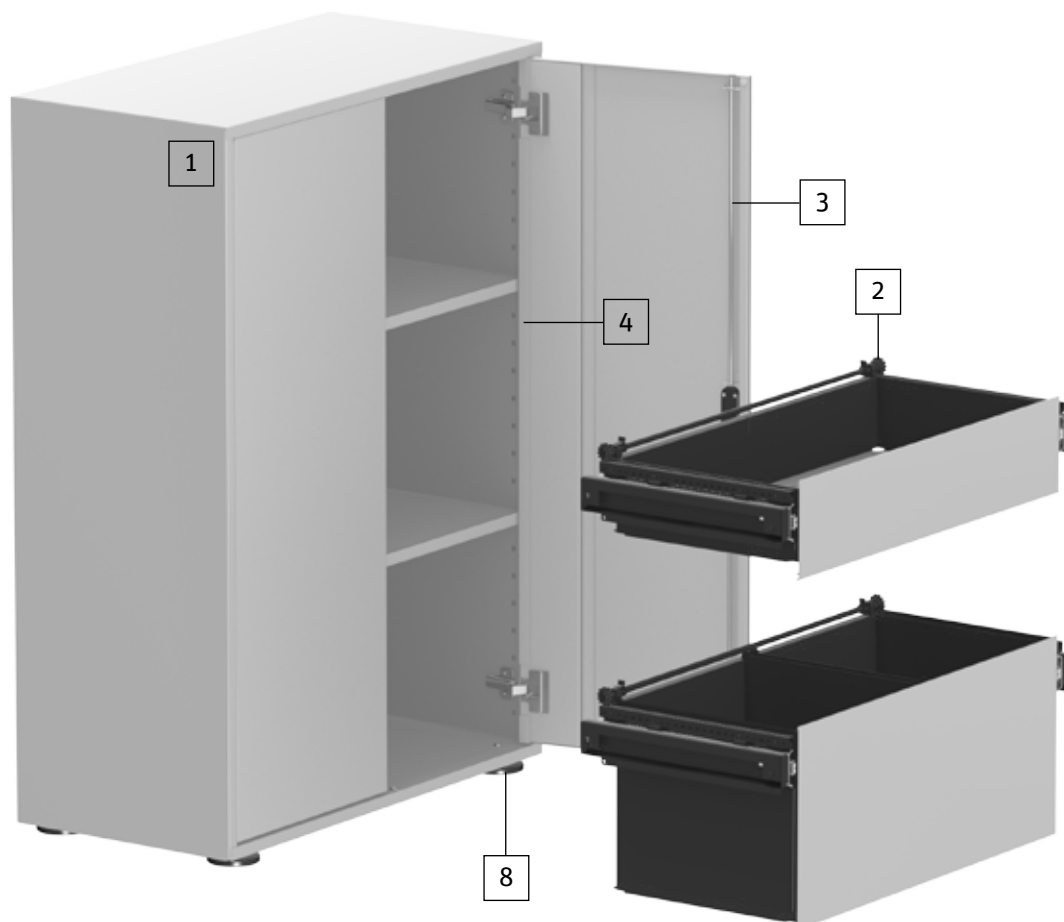

Version perfekte Sicherheit für alles Vertrauliche. Ohne die Flügeltüren ist die Box übrigens als offenes Regal bis Ordnerhöhe OH 6 einsetzbar. Die Parallelführung sowie optionale Dämpfung der Schubladen garantieren für eine optimale Laufruhe der Schubladen.

Bigla FlügeltürBox2

Produkt-Highlights

1 Hochwertige Stahlkonstruktion

2 Hohe Laufruhe der Schubladen, optionale Dämpfung

3 Schliessung nachrüstbar

4 Innenleben nachrüstbar

5 Hohe Stabilität, Langlebigkeit

6 100% rezyklierbar

7 Farbakzent: kubisch

8 Einfache Nivellierbarkeit der Füsse

Bigla FlügeltürBox2

Produktübersicht

Bigla FlügeltürBox2

Produktzubehör

Bücher-Halter

CD-Halter