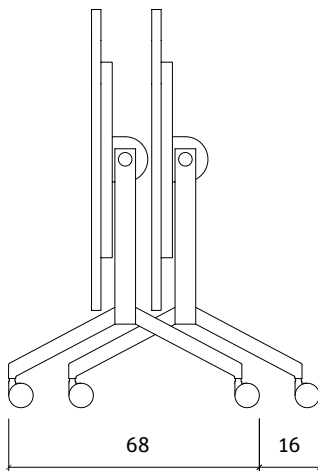

4 Optionaler Tischverbinder

5 Optionaler Stromkasten

6 Optionale Knieschutzblende

7 Optionale Multimediaanschlüsse

8 Gestell einfarbig

Bigla obvio by Orangebox

Produktübersicht

obvio

Seitliche Verschiebung = 6 cm

Bigla obvio light

Produktübersicht

obvio light

Seitliche Verschiebung = 6 cm

Bigla obvio by Orangebox

Produktzubehör

Kabeldurchlass