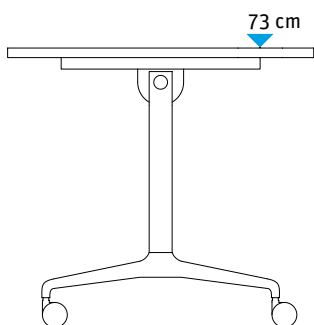

4 Optionaler Tischverbinder

5 Optionaler Stromkasten

6 Optionale Knieschutzblende

7 Optionale Multimediaanschlüsse

8 Gestell einfarbig

Bigla obvio by Orangebox

Produktübersicht

obvio

Seitliche Verschiebung = 6 cm

Bigla obvio light

Produktübersicht

obvio light

Seitliche Verschiebung = 6 cm

Bigla obvio by Orangebox

Produktzubehör

Kabeldurchlass