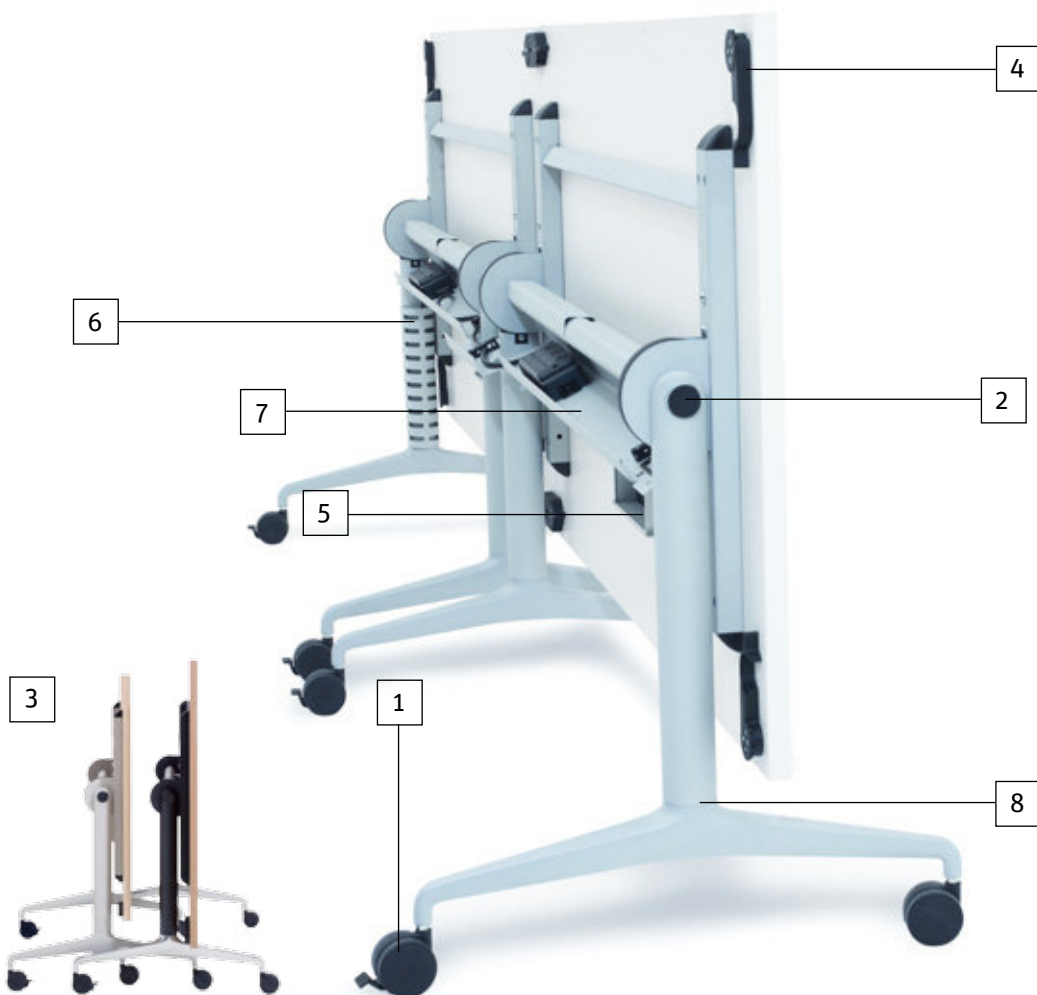

Bigla obvio by Orangebox

Produkt-Highlights

1 Mobil, mit Rollen arretierbar

2 Tischplatte einfach abklappbar

3 Platzsparende Staffelung möglich

4 Optionaler Tischverbinder

5 Einfaches Kabelmanagement

6 Optionale Integration Steckdosenleiste

7 Optionale Multimediaanschlüsse

8 Gestell einfarbig, optional Füße in Alu poliert

Bigla obvio light by Orangebox

Produkt-Highlights

1 Mobil, mit Rollen arretierbar

2 Tischplatte einfach abklappbar

3 Platzsparende Staffelung möglich

Seitliche Verschiebung = 6 cm

Bigla obvio light

Produktübersicht

obvio light

Seitliche Verschiebung = 6 cm

Bigla obvio by Orangebox

Produktzubehör

Kabeldurchlass

Kabelkanal/Knieschutzblende

Netbox

Tischverbinder

Vertikalkabelführung

Klappe mit Scharnieren

Produktdesign: Orangebox

Material und Farben

Füsse
Alu poliert Gestell / Füsse
pulverbeschichtet