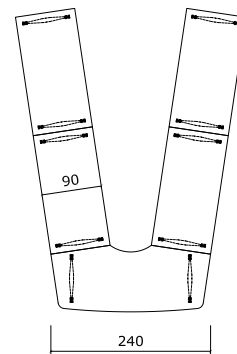

4 Optionaler Tischverbinder

5 Optionaler Stromkasten

6 Optionale Knieschutzblende

7 Optionale Multimediaanschlüsse

8 Gestell einfarbig

Bigla obvio by Orangebox

Produktübersicht

obvio

Seitliche Verschiebung = 6 cm

Bigla obvio light

Produktübersicht

obvio light

Seitliche Verschiebung = 6 cm

Bigla obvio by Orangebox

Produktzubehör

Kabeldurchlass