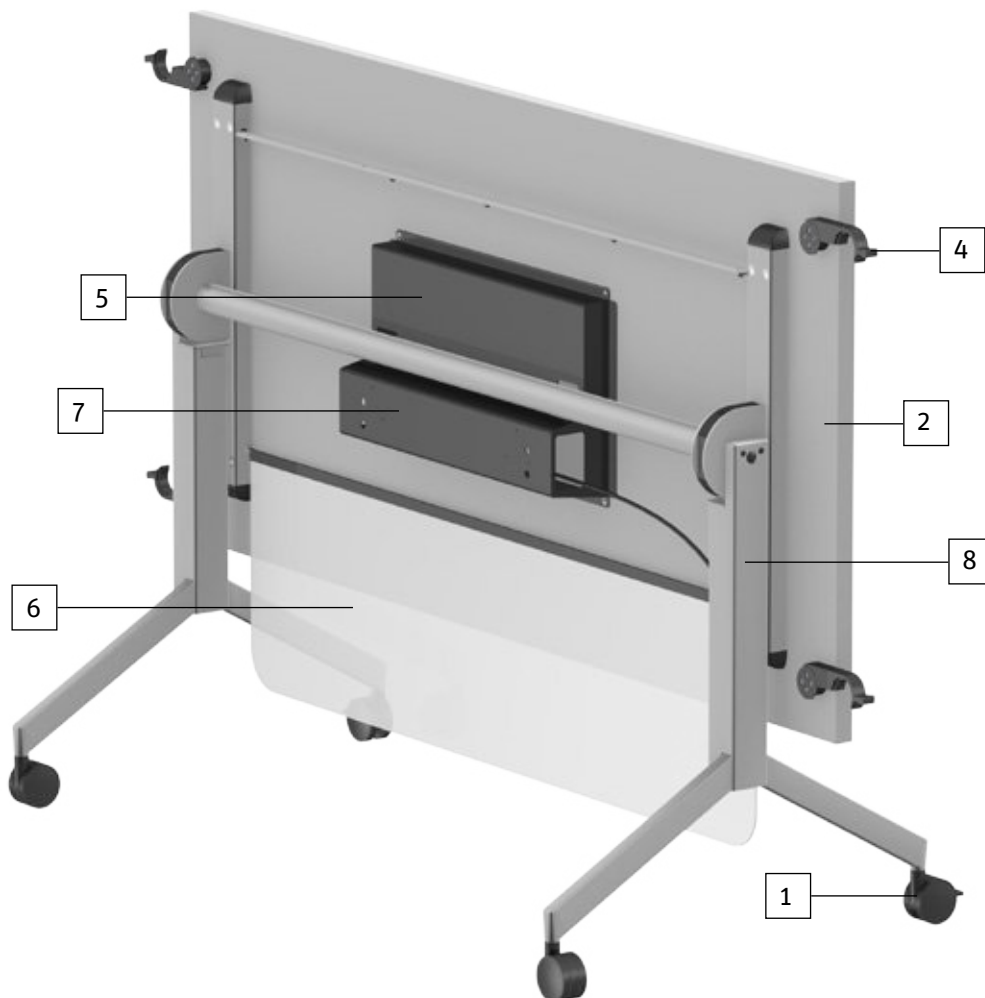

Bigla obvio by Orangebox

Produkt-Highlights

1 Mobil, mit Rollen arretierbar

2 Tischplatte einfach abklappbar

3 Platzsparende Staffelung möglich

4 Optionaler Tischverbinder

5 Einfaches Kabelmanagement

6 Optionale Integration Steckdosenleiste

7 Optionale Multimediaanschlüsse

8 Gestell einfarbig, optional Füße in Alu poliert

Bigla obvio light by Orangebox

Produkt-Highlights

1 Mobil, mit Rollen arretierbar

2 Tischplatte einfach abklappbar

3 Platzsparende Staffelung möglich

4 Optionaler Tischverbinder

5 Optionaler Stromkasten

6 Optionale Knieschutzblende

7 Optionale Multimediaanschlüsse

8 Gestell einfarbig

Bigla obvio by Orangebox

Produktübersicht

obvio

Seitliche Verschiebung = 6 cm

Bigla obvio light

Produktübersicht

obvio light

Seitliche Verschiebung = 6 cm

Bigla obvio by Orangebox

Produktzubehör

Kabeldurchlass