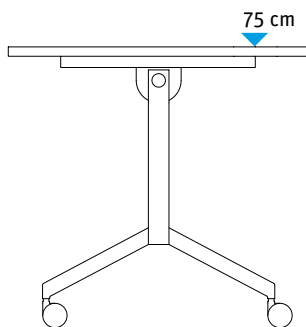

Seitliche Verschiebung = 6 cm

Bigla obvio light

Produktübersicht

obvio light

Seitliche Verschiebung = 6 cm

Bigla obvio by Orangebox

Produktzubehör

Kabeldurchlass