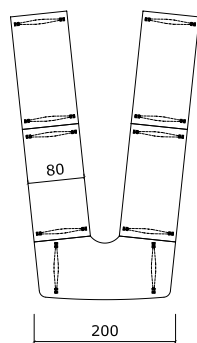

4 Optionaler Tischverbinder

5 Optionaler Stromkasten

6 Optionale Knieschutzblende

7 Optionale Multimediaanschlüsse

8 Gestell einfarbig

Bigla obvio by Orangebox

Produktübersicht

obvio

Seitliche Verschiebung = 6 cm

Bigla obvio light

Produktübersicht

obvio light

Seitliche Verschiebung = 6 cm

Bigla obvio by Orangebox

Produktzubehör

Kabeldurchlass