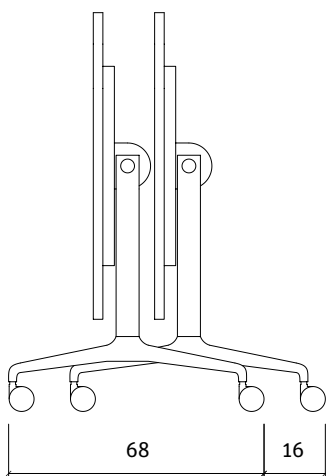

4 Optionaler Tischverbinder

5 Optionaler Stromkasten

6 Optionale Knieschutzblende

7 Optionale Multimediaanschlüsse

8 Gestell einfarbig

Bigla obvio by Orangebox

Produktübersicht

obvio

Seitliche Verschiebung = 6 cm

Bigla obvio light

Produktübersicht

obvio light

Seitliche Verschiebung = 6 cm

Bigla obvio by Orangebox

Produktzubehör

Kabeldurchlass