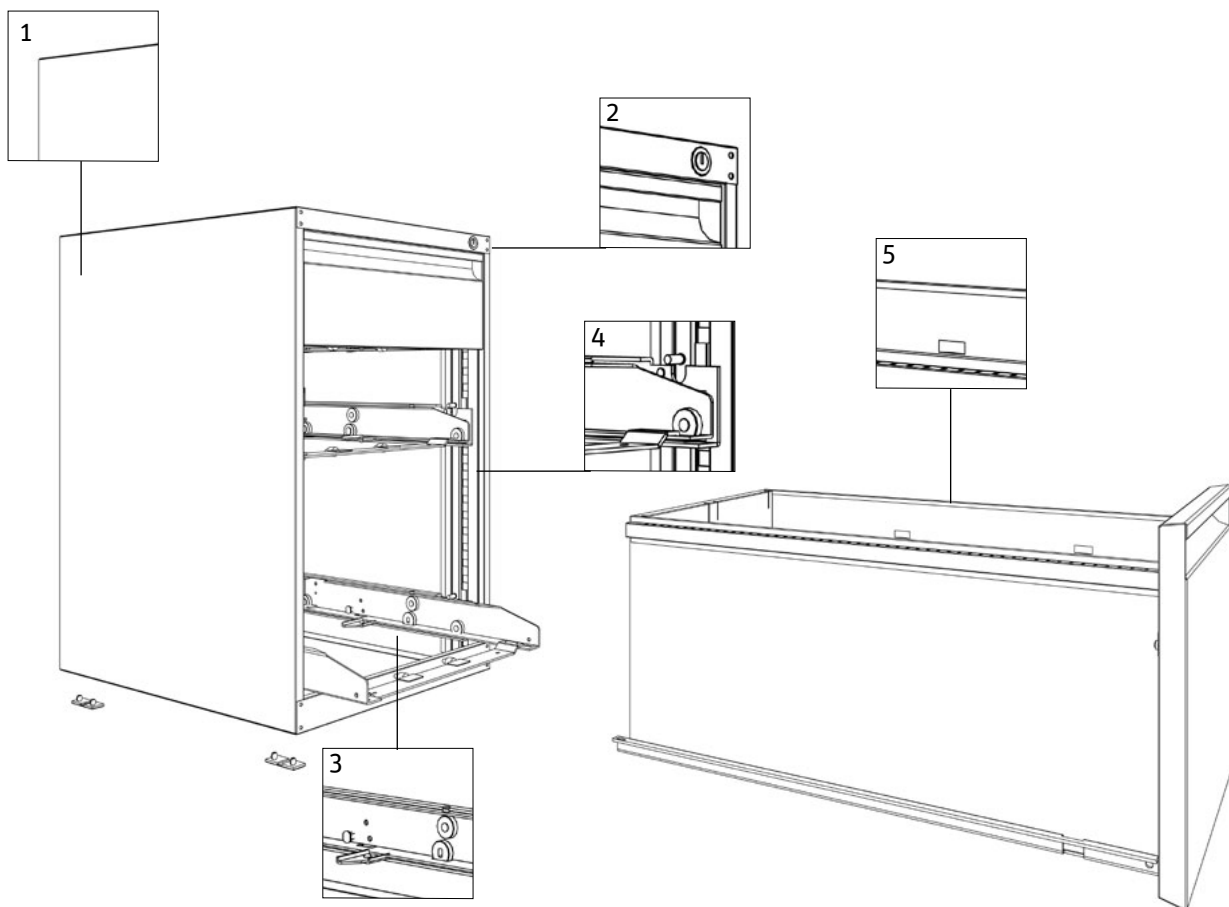

bigla

factsheet
Bigla Registratorschrank

Bigla Registraturschrank

Das Original.

Dank des Vollauszugs auf Kugellager erreicht der Bigla Registraturschrank eine Langlebigkeit, die ihresgleichen sucht – und ein geräuschloses Rollen der Schubladen, das ausgesprochen wohltuend ist. Einzigartig ist auch das Preis-Leistungs-Verhältnis angesichts

seines Volumens: Während ein Registraturschrank normalerweise eine Tiefe von 40 cm aufweist, erschliesst der Bigla Registraturschrank mit seiner Tiefe von 60 cm neue Dimensionen.

Bigla Registraturschrank

Produkt-Highlights

1 Hochwertige Stahlkonstruktion

4 Schubladensperre und Kippsicherung

2 Griffmulde über die ganze Frontseite

5 Schubladenorganisationselemente aus Metall

3 Teleskopkugellagerführung

Bigla Registraturschrank