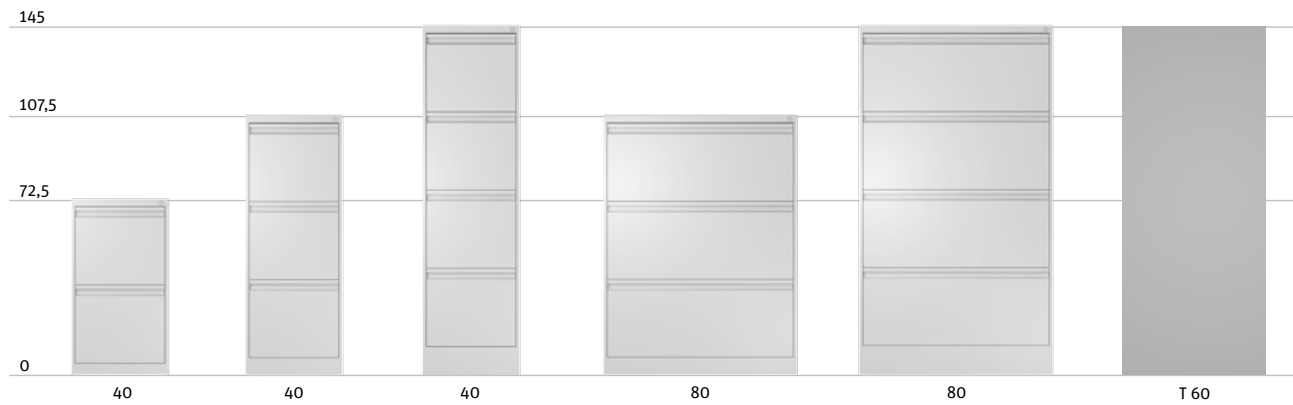

Bigla Registraturschrank

Produktübersicht