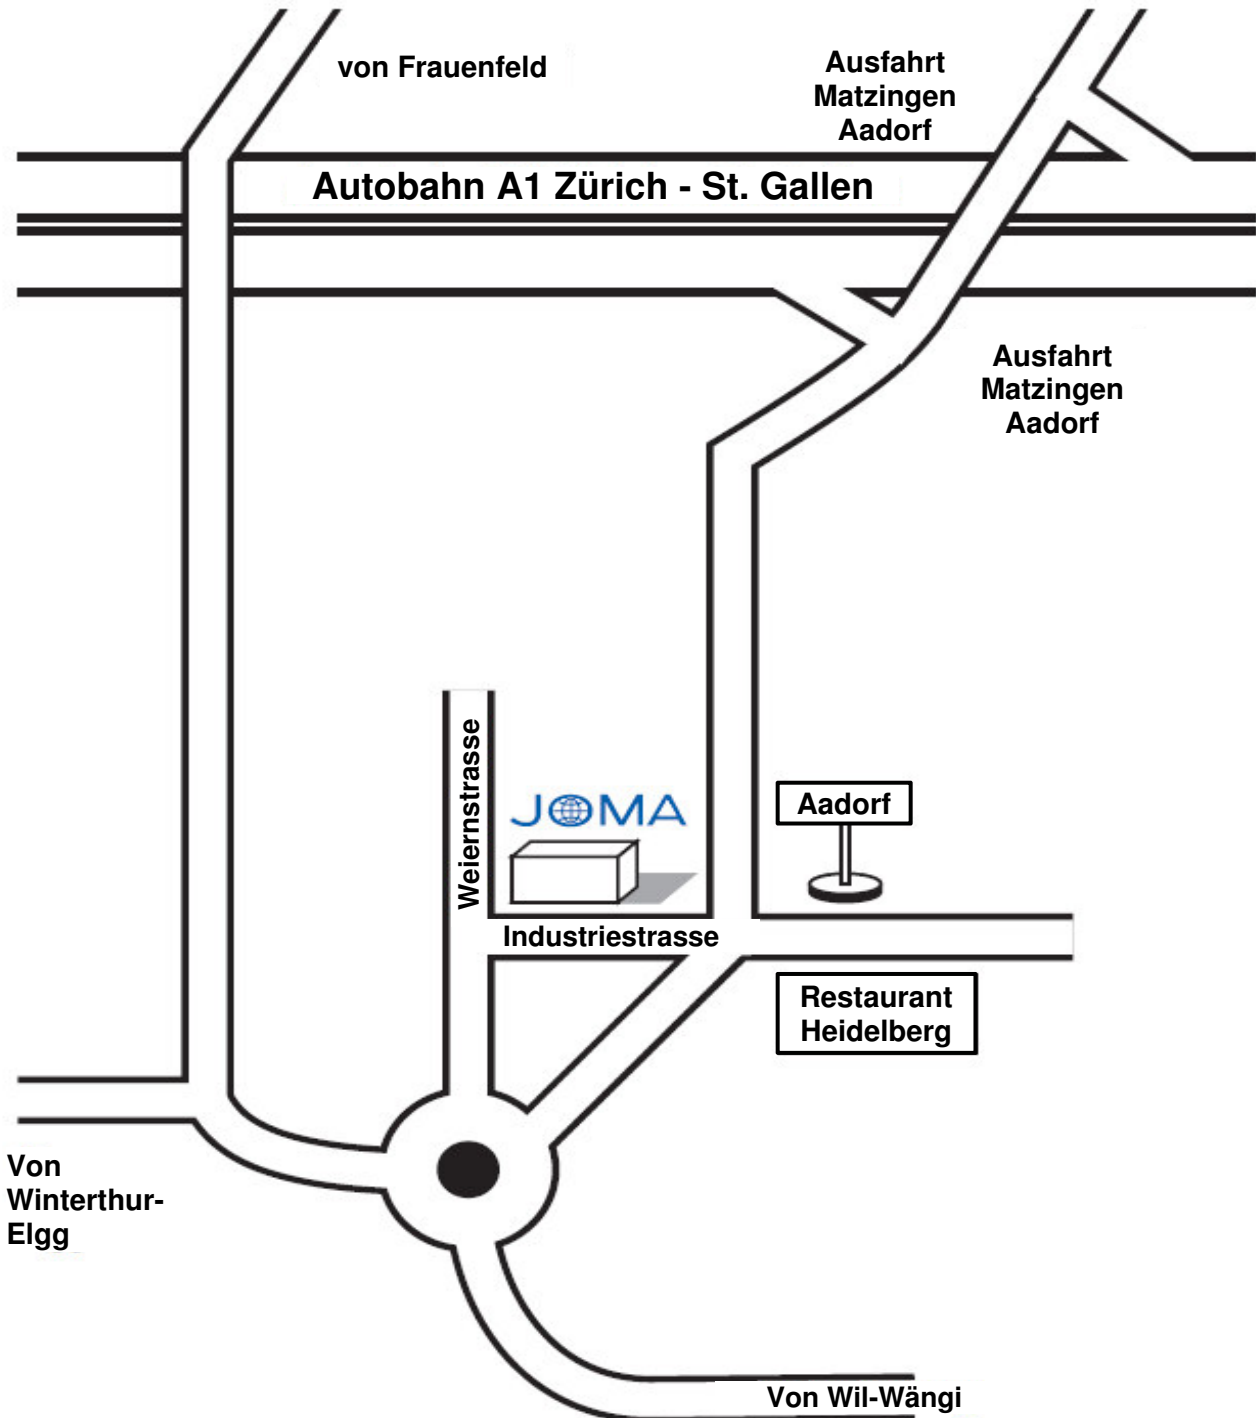

ANREISE MIT DEM AUTO

So finden Sie uns:

ANREISE PER BAHN

Halbstundentakt mit S35 ab Winterthur und Wil.

Wir holen Sie gerne am Bahnhof ab.

Ihr Anruf genügt.