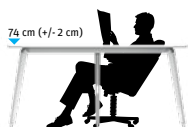

Die Systemplattform XF beruht lediglich auf einem Bein und einem Profil. Dadurch lässt sie sich äusserst flexibel sämtlichen aktuellen und künftigen Bedürfnissen anpassen.

Bigla XF conference

Produkt-Highlights

1 Verschiedene Formen und Grössen möglich

3 Einfaches Kabelmanagement

2 Ausrüstbar mit Multimediaanschlüssen

4 Zerlegbares Untergestell (Logistikvorteil)

Bigla XF conference

Produktübersicht

XF conference / Andere Masse und Formen auf Anfrage

280 × 120-90

360 × 130-90

480 × 130-90

180 × 90

200 × 100

240 × 100

280 × 120

360 × 130