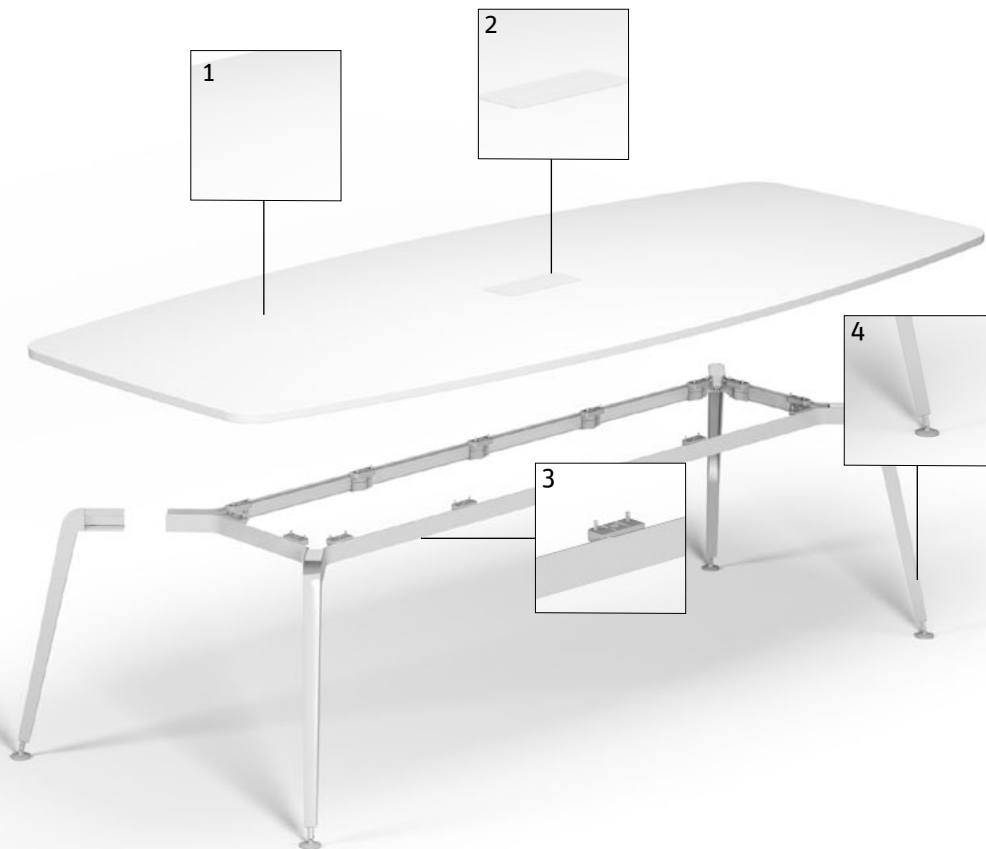

bigla

factsheet
Bigla XF conference

Bigla XF conference

Der Tisch für repräsentative Konferenzlösungen.

X ist die Variable, die sich den persönlichen Bedürfnissen des Benutzers anpasst. F steht für Flow – den Zustand produktiver Harmonie, in dem sich Motivation und Aufmerksamkeit vereinen.

Die Systemplattform XF beruht lediglich auf einem Bein und einem Profil. Dadurch lässt sie sich äusserst flexibel sämtlichen aktuellen und künftigen Bedürfnissen anpassen.

Bigla XF conference

Produkt-Highlights

1 Verschiedene Formen und Grössen möglich

3 Einfaches Kabelmanagement

2 Ausrüstbar mit Multimediaanschlüssen

4 Zerlegbares Untergestell (Logistikvorteil)

Bigla XF conference

Produktübersicht

XF conference / Andere Masse und Formen auf Anfrage

280 × 120-90

360 × 130-90

480 × 130-90

180 × 90

200 × 100

240 × 100

280 × 120

360 × 130