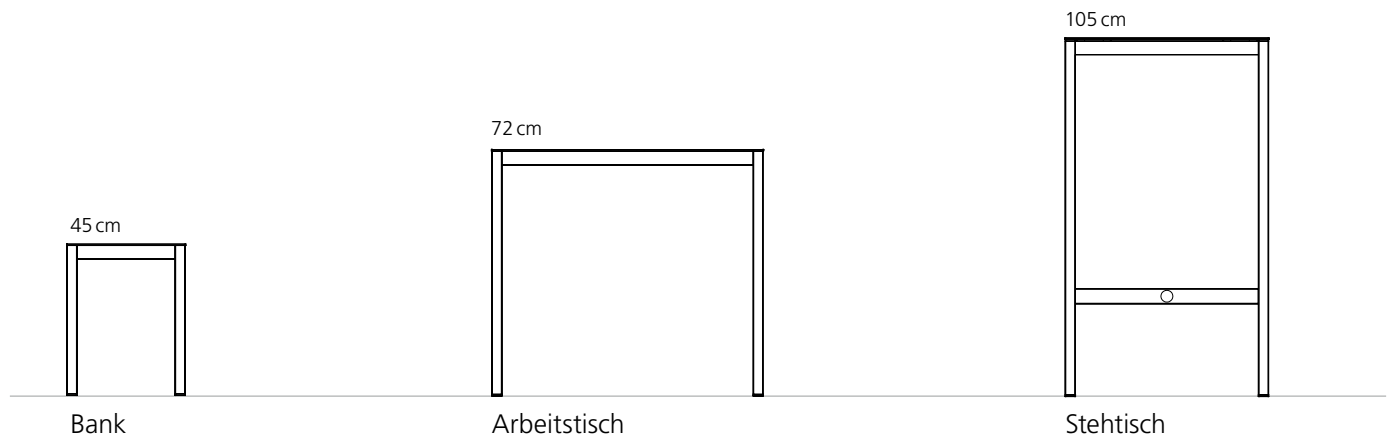

Tischgrößen