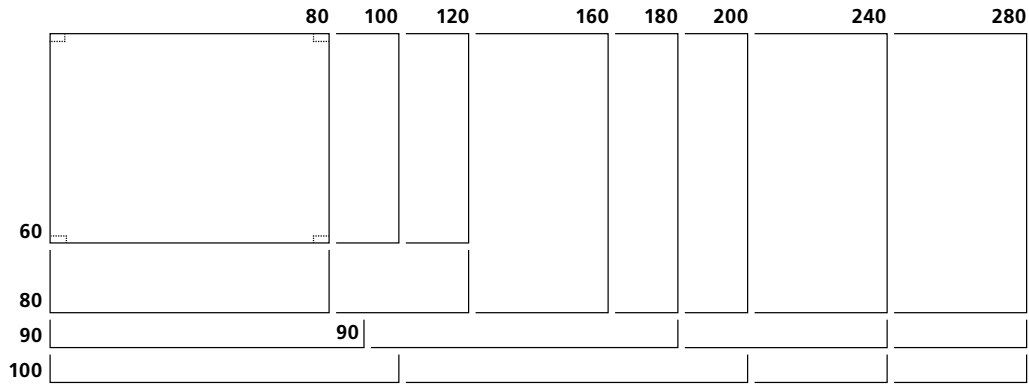

reddot design award
best of the best 2008

bigla
RÄUME LEBEN

Productdesign: Richard Wassmann

lean

Spitzendesign für die Bürokultur.

Wer herausragendes Design schätzt, wird sich für lange Zeit am lean erfreuen. Das Tischsystem ist mit dem renommierten Red Dot Design-Award in der Kategorie «best of the best» ausgezeichnet worden. Der Name lean ist Programm: Hier ist möglichst viel weggelassen worden, ohne Funktion und Stabilität aufs Spiel zu setzen. Dadurch ist eine Schlichtheit entstanden, die dem lean eine einmalige visuelle Leichtigkeit verleiht. Der Tisch überzeugt ausserdem mit seiner durchdachten Funktionalität und seiner eleganten, unaufdringlichen Präsenz. Dank seiner beeindruckenden Grössenvielfalt bereichert der lean jede Arbeitssituation mit einer ästhetischen Note.

Systemaufbau: vier Füße, unzählige Möglichkeiten.

Das Anwendungsspektrum des lean reicht weit: Der vierfüßige Tisch ist in Längen bis 280 cm und Tiefen zwischen 60 und 100 cm erhältlich. Darüber hinaus vermittelt er sein anspruchsvolles Design als Stehtisch- oder Sitzbankversion.

Tischgrößen

Zubehör: für fließende Produktivität und Komfort.

Das Zubehörsortiment des Tischsystems lean ist so vielseitig wie die Bedürfnisse der Benutzer nach Einfachheit und Funktionalität. Die einzelnen Elemente können mühelos und frei positioniert werden.