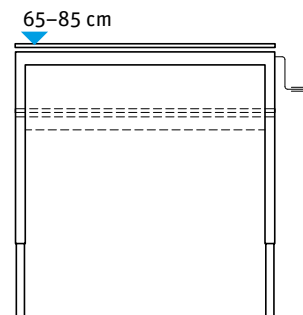

Bigla move3

Produkt-Highlights

1 Tischfamilie: durchgängiges Erscheinungsbild

2 Fixe Höhe oder Höhenverstellung mit Raster
oder Kurbel (65 – 85 cm)

3 Rasterhöhenverstellung im 1 cm Schritt

4 Einsatzmöglichkeit als Arbeits- und
Besprechungstisch

5 Tischplatte auch in Swiss CDF

6 Kabelkanal beidseitig abklappbar

7 Arbeitstisch mit Schiebeplatte

8 Zubehörmontage am Gestell

Bigla move3

Produktübersicht

Universaltisch

Höhe fix

Raster je 1 cm
höhenverstellbar

	80	100	120	140	160	180	200	220	240
60									
70									
80									
90									
100									
120									

Arbeitstisch

Höhe fix

Raster je 1 cm
höhenverstellbar

	120	140	160	180	200	220	240
80							
90							
100							