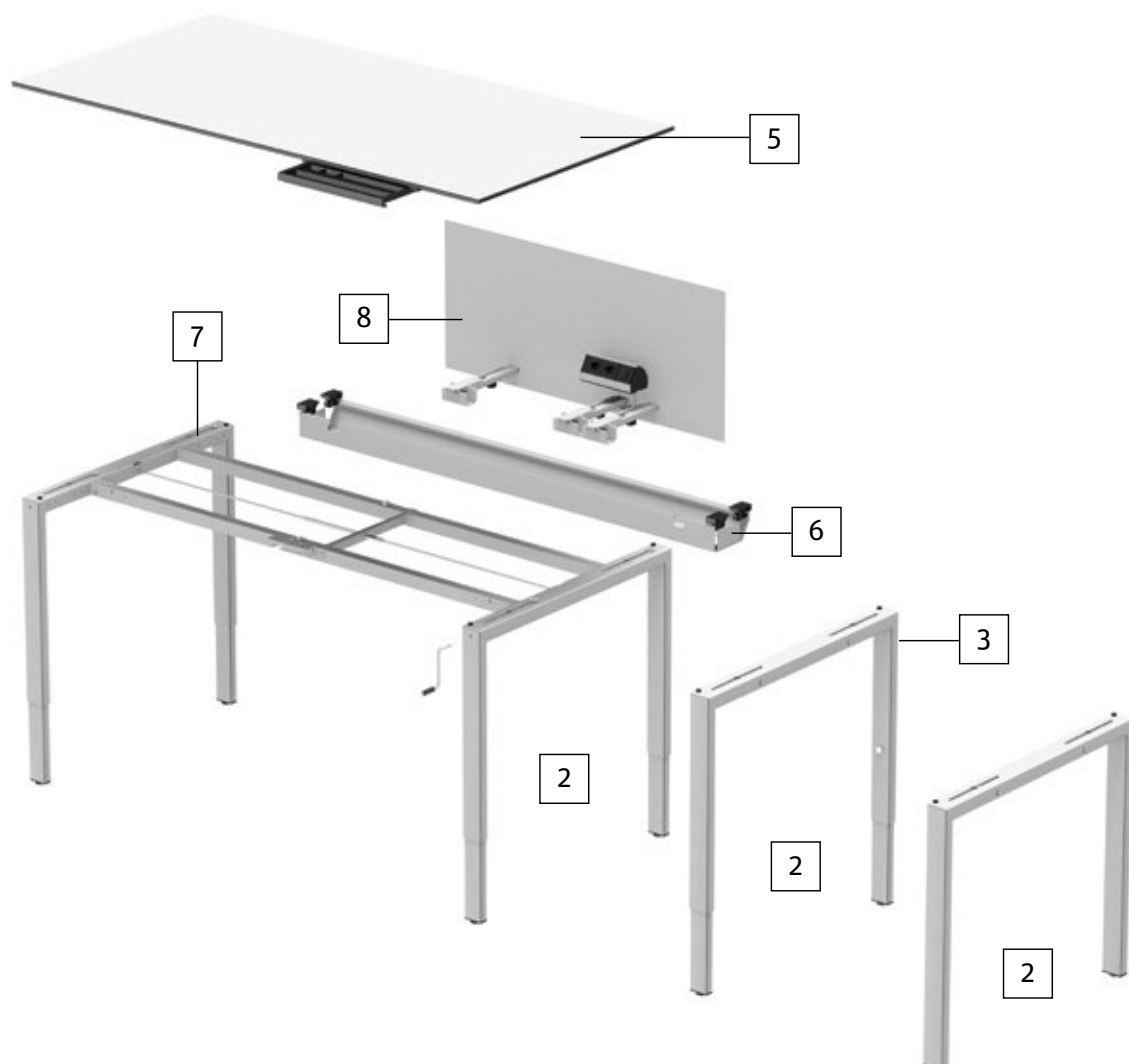

Arbeiten. Mit grossen Formaten bis zu 240 cm Länge und 120 cm Tiefe bietet der move3 zudem Platz für umfangreiche Projekte – dies umso mehr, als der Arbeitstisch mit seiner Schiebeplatte ein intelligentes Kabelmanagement erlaubt.

Bigla move3

Produkt-Highlights

1 Tischfamilie: durchgängiges Erscheinungsbild

2 Fixe Höhe oder Höhenverstellung mit Raster
oder Kurbel (65 – 85 cm)

3 Rasterhöhenverstellung im 1 cm Schritt

4 Einsatzmöglichkeit als Arbeits- und
Besprechungstisch

5 Tischplatte auch in Swiss CDF

6 Kabelkanal beidseitig abklappbar

7 Arbeitstisch mit Schiebeplatte

8 Zubehörmontage am Gestell

Bigla move3

Produktübersicht

Universaltisch

Höhe fix