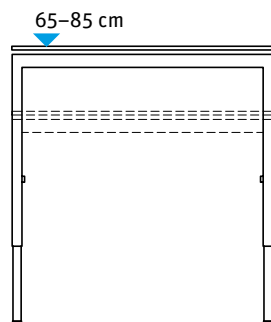

Bigla move3

Produkt-Highlights

1 Tischfamilie: durchgängiges Erscheinungsbild

2 Fixe Höhe oder Höhenverstellung mit Raster
oder Kurbel (65 – 85 cm)

3 Rasterhöhenverstellung im 1 cm Schritt

4 Einsatzmöglichkeit als Arbeits- und
Besprechungstisch

5 Tischplatte auch in Swiss CDF

6 Kabelkanal beidseitig abklappbar

7 Arbeitstisch mit Schiebeplatte

8 Zubehörmontage am Gestell

Bigla move3

Produktübersicht

Universaltisch

Höhe fix

Raster je 1 cm
höhenverstellbar

	80	100	120	140	160	180	200	220	240
60									
70									
80									
90									
100									
120									

Arbeitstisch

Höhe fix

Raster je 1 cm
höhenverstellbar

	120	140	160	180	200	220	240
80							
90							
100							