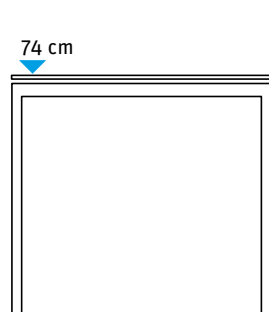

Bigla move3

Produkt-Highlights

1 Tischfamilie: durchgängiges Erscheinungsbild

2 Fixe Höhe oder Höhenverstellung mit Raster
oder Kurbel (65 – 85 cm)

3 Rasterhöhenverstellung im 1 cm Schritt

4 Einsatzmöglichkeit als Arbeits- und
Besprechungstisch

5 Tischplatte auch in Swiss CDF

6 Kabelkanal beidseitig abklappbar

7 Arbeitstisch mit Schiebeplatte

8 Zubehörmontage am Gestell

Bigla move3

Produktübersicht

Universaltisch

Höhe fix

Raster je 1 cm
höhenverstellbar

	80	100	120	140	160	180	200	220	240
60									
70									
80									
90									
100									
120									

Arbeitstisch

Höhe fix

Raster je 1 cm
höhenverstellbar

	120	140	160	180	200	220	240
80							
90							
100							