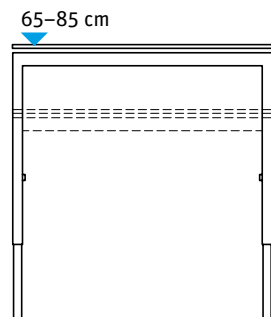

Bigla move3

Produkt-Highlights

1 Tischfamilie: durchgängiges Erscheinungsbild

2 Fixe Höhe oder Höhenverstellung mit Raster
oder Kurbel (65 – 85 cm)

3 Rasterhöhenverstellung im 1 cm Schritt

4 Einsatzmöglichkeit als Arbeits- und
Besprechungstisch

5 Tischplatte auch in Swiss CDF

6 Kabelkanal beidseitig abklappbar

7 Arbeitstisch mit Schiebeplatte

8 Zubehörmontage am Gestell

Bigla move3

Produktübersicht

Universaltisch

Höhe fix

Raster je 1 cm
höhenverstellbar

	80	100	120	140	160	180	200	220	240
60									
70									
80									
90									
100									
120									

Arbeitstisch

Höhe fix

Raster je 1 cm
höhenverstellbar

	120	140	160	180	200	220	240
80							
90							
100							