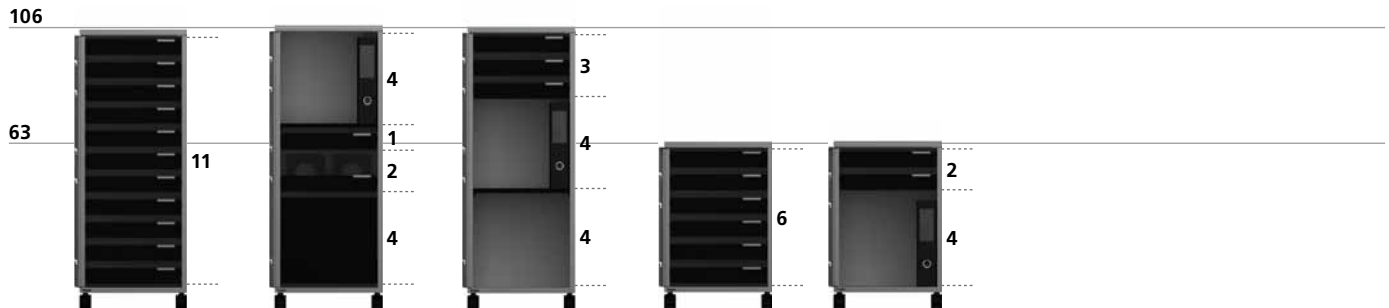

reddot design award
winner 2010

bigla
RÄUME LEBEN

Productdesign: Andreas Bürki und bigla Team

myBox

Der Korpus wird persönlich.

Die myBox definiert den Korpus neu. Mit ihrer einzigartigen Modularität, Flexibilität und Mobilität ist sie das adäquate Gerät für zeitgemässe Arbeitsformen: Der Korpus wird persönlich. Der Systemgedanke, auf dem myBox beruht, ermöglicht die einfache individuelle Konfigurierung und damit eine optimale Abstimmung des Möbels auf die Bedürfnisse des Benutzers. myBox dient ebenso als Stehpult, Aktenschrank und Präsentationsbasis wie auch als Hausbar oder DVD-Rack. Die Tageszeitung, das Mobiltelefon, der Laptop oder die Wasserflasche sind stets griffbereit.

Systemaufbau: handlich, mobil und persönlich.

Die myBox ist in zwei Höhen erhältlich: 106cm (Steharbeitsplatz, Präsentation usw.) oder 63cm. Dank ihres Grundrisses von 40 × 40cm ist sie sehr mobil und platzsparend. Das Innenleben und die Ausstattung der myBox kann frei gestaltet werden – sie bietet praktisch unendlich viele Kombinationen. Sogar elektrifiziert kann die Alleskönnerin werden.

Raster Höheneinheiten myBox.

Zubehör: der komplette Baukasten.

Das Innenleben der myBox kann mit Hängeregisterschubladen sowie Material- und Ausziehtablarer gestaltet werden. Eine Reling dient als Halterung für einen Flaschenhalter oder eine Kabelbox. Den Abschluss oben bilden ein Schalendeckel, ein Klappdeckel oder ein Rednerpultaufsatz. Seitlich können verschiedene Magnettypen und Halterungen angebracht werden.