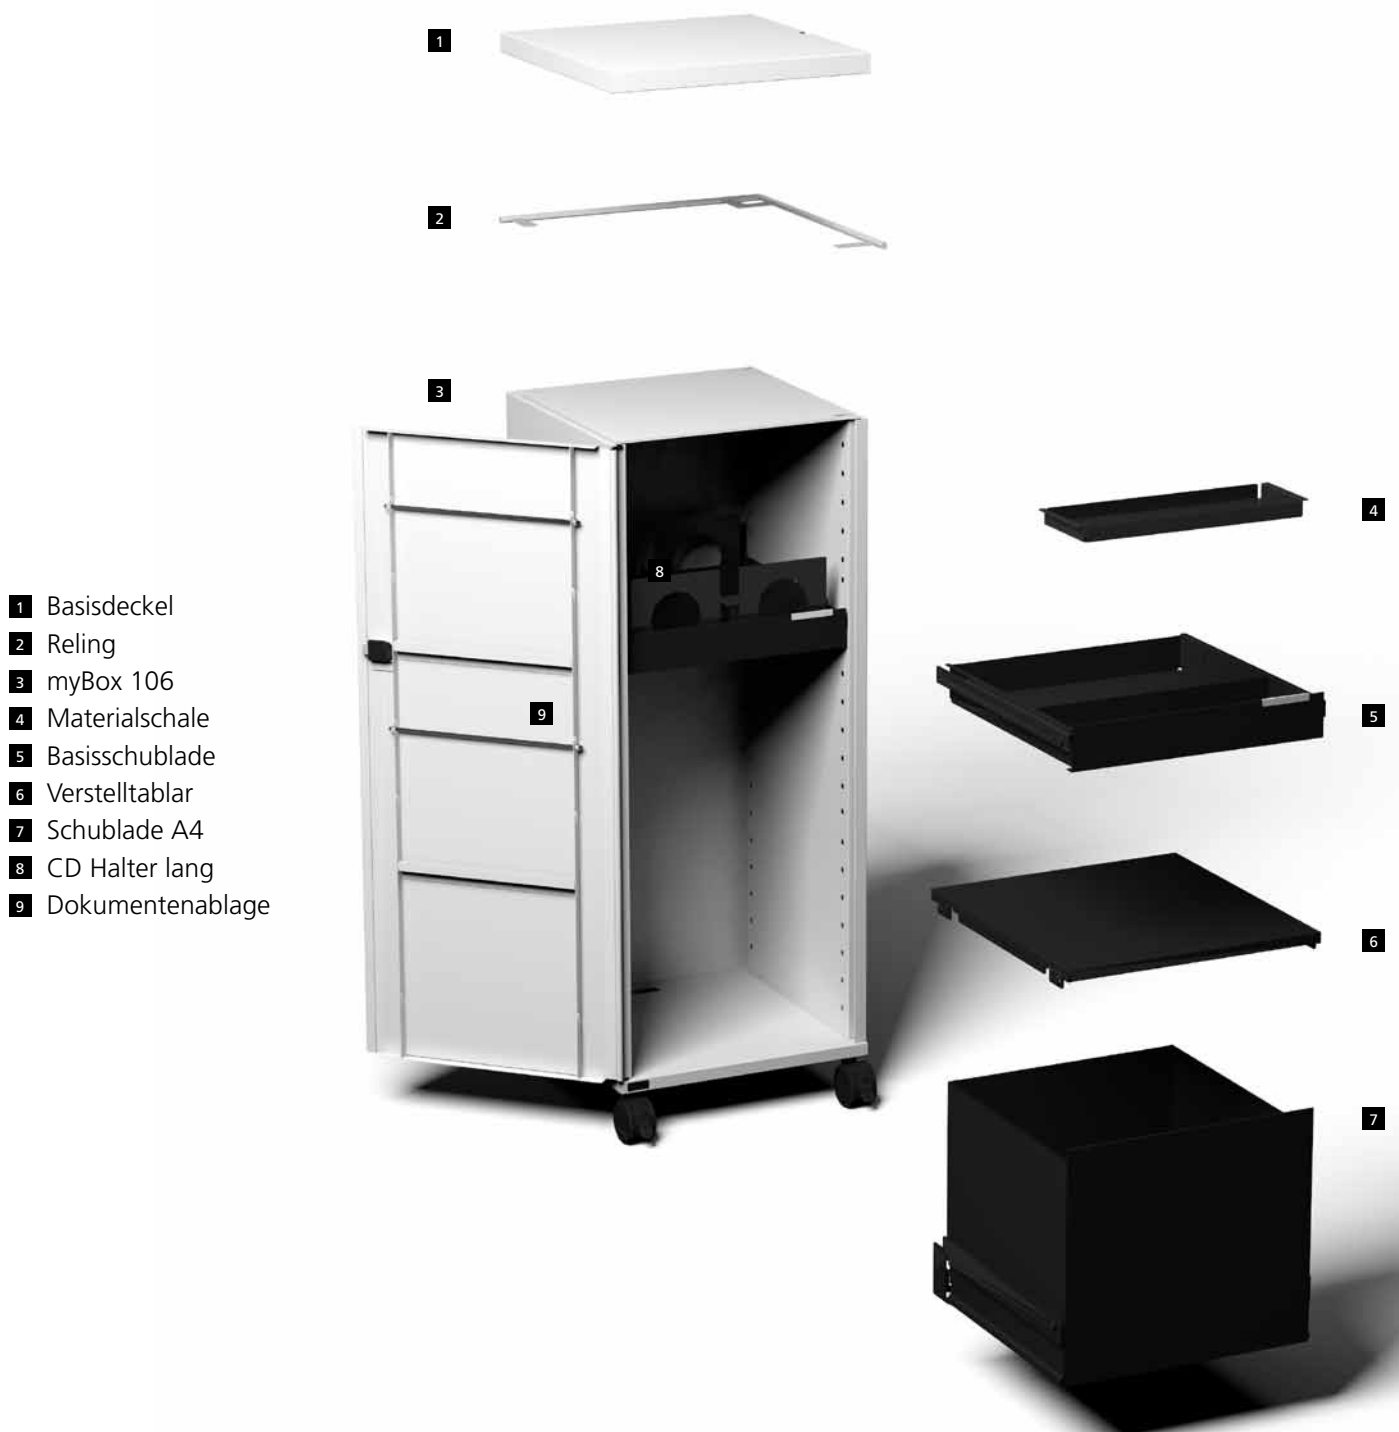

reddot design award
winner 2010

bigla
RÄUME LEBEN

Productdesign: Andreas Bürki und bigla Team

myBox

Der Korpus wird persönlich.

Die myBox definiert den Korpus neu. Mit ihrer einzigartigen Modularität, Flexibilität und Mobilität ist sie das adäquate Gerät für zeitgemässe Arbeitsformen: Der Korpus wird persönlich. Der Systemgedanke, auf dem myBox beruht, ermöglicht die einfache individuelle Konfigurierung und damit eine optimale Abstimmung des Möbels auf die Bedürfnisse des Benutzers. myBox dient ebenso als Stehpult, Aktenschrank und Präsentationsbasis wie auch als Hausbar oder DVD-Rack. Die Tageszeitung, das Mobiltelefon, der Laptop oder die Wasserflasche sind stets griffbereit.

Systemaufbau: handlich, mobil und persönlich.

Die myBox ist in zwei Höhen erhältlich: 106cm (Steharbeitsplatz, Präsentation usw.) oder 63cm. Dank ihres Grundrisses von 40 × 40cm ist sie sehr mobil und platzsparend. Das Innenleben und die Ausstattung der myBox kann frei gestaltet werden – sie bietet praktisch unendlich viele Kombinationen. Sogar elektrifiziert kann die Alleskönnerin werden.

Raster Höheneinheiten myBox.

Zubehör: der komplette Baukasten.

Das Innenleben der myBox kann mit Hängeregisterschubladen sowie Material- und Ausziehtablarer gestaltet werden. Eine Reling dient als Halterung für einen Flaschenhalter oder eine Kabelbox. Den Abschluss oben bilden ein Schalendeckel, ein Klappdeckel oder ein Rednerpultaufsatz. Seitlich können verschiedene Magnettypen und Halterungen angebracht werden.